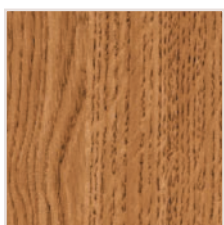

Maniglia in Zamak, finitura bronzo anticato passo 128

Zamak handle Antique bronze finish, pitch 128

Griff aus Zamak Ausführung Bronze mit Antikeffekt Lochabstand 128

Ciondolo in Zamak, finitura bronzo anticato passo 64

Zamak drop handle Antique bronze finish, pitch 64

Anhänger aus Zamak Ausführung Bronze mit Antikeffekt Lochabstand 64

Scocca

CARCASE

KORPUS

Scocca rovere

Oak carcass

Korpus Eichenholz

Scocca Corda

Rope beige carcass

Korpus Schnur

Scocca Bianca

White carcass

Korpus Weiß